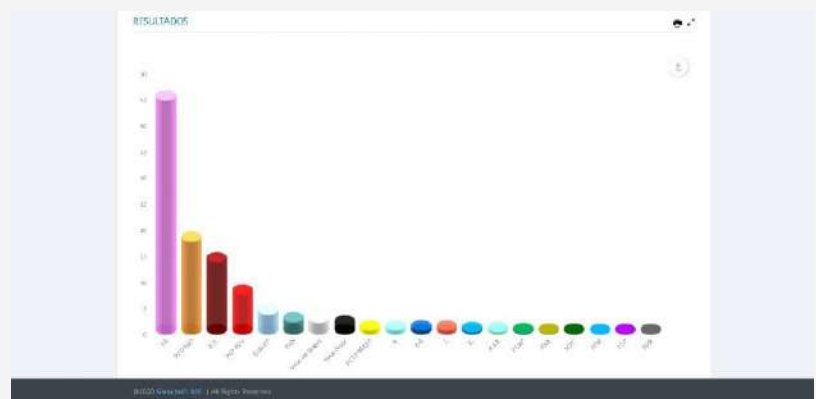

Câmara Municipal da Covilhã
ELEIÇÃO DA ASSEMBLEIA DA REPÚBLICA

CONSULTAR ELEIÇÕES

ESTADÍSTICAS

ESTADÍSTICAS TV

MENSAGEM DO PRESIDENTE DA CÂMARA MUNICIPAL DE COVILHÃ

Eleições Legislativas 2019
02 DE OUTUBRO

Cães Covilhenses,

No próximo dia 2 de outubro focareis mais um dia eleitoral. Nesta vossa expressão de cidadania vamos apoiar os nossos representantes na Assembleia da República e, em representação dessa cidade, o Governo da Portugal. É assim desde que há 25 anos nos foi sempre esta responsabilidade junto do Estado de Atribuir, com a instituição do regime democrático. A nossa escola manifesta os votos de voto, desde manifestar os sentimentos, que também incluem uma grande responsabilidade. Tratamos sempre uma intervenção pública na qual todos devemos participar, desde o nosso contributo para o futuro da comunidade.

Analisando os programas eleitorais, os dados expressos por quem se candidata a este ato, podemos finalmente recolher em liberdade e